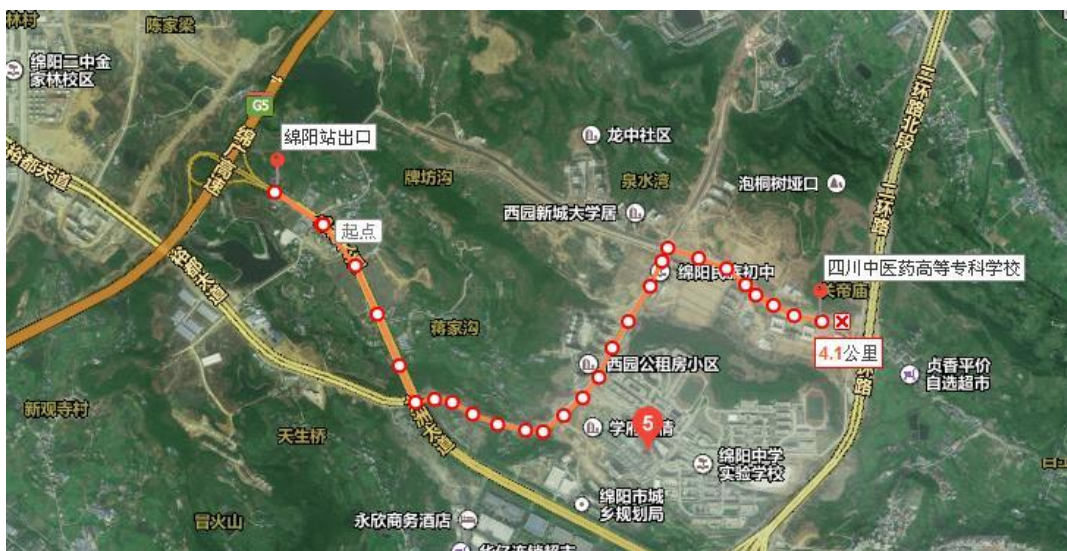

成绵广高速【绵阳】出口下高速，前行至第一个红绿灯路口左转至教育园区中路（四川中医药高等专科学校）

2、乘车路线

(1) 绵阳火车站（汽车客运总站）：乘 85 路公交车终点站下车即到（大约 8 公里）；

(2) 绵阳平政汽车站：乘坐出租车到教育园区（四川中医药高等专科学校）（大约 7 公里）；

(3) 绵阳南湖汽车站：乘坐 10 路公交车【建国门】站下，街对面公交车站乘坐 13 路公交车终点站下车即到（大约 15 公里）；

(4) 绵阳富乐汽车站：乘坐 3 路公交车【火车站】站下，转 85 路车终点站下车即到（大约 12 公里）；

报名考试期间来校车辆较多，届时请广大家长服从交警及我校保卫人员的统一安排和指挥，遵守交通规则，有序停放车辆。

(二) 住宿及餐饮

3月24-25日我校南北校区学生食堂、超市将对广大考生及家长提供就餐、物品售卖服务，需在学校就餐、购物的考生和家长可自行前往选择（可现金支付）。

(三) 学校周边酒店及联系电话